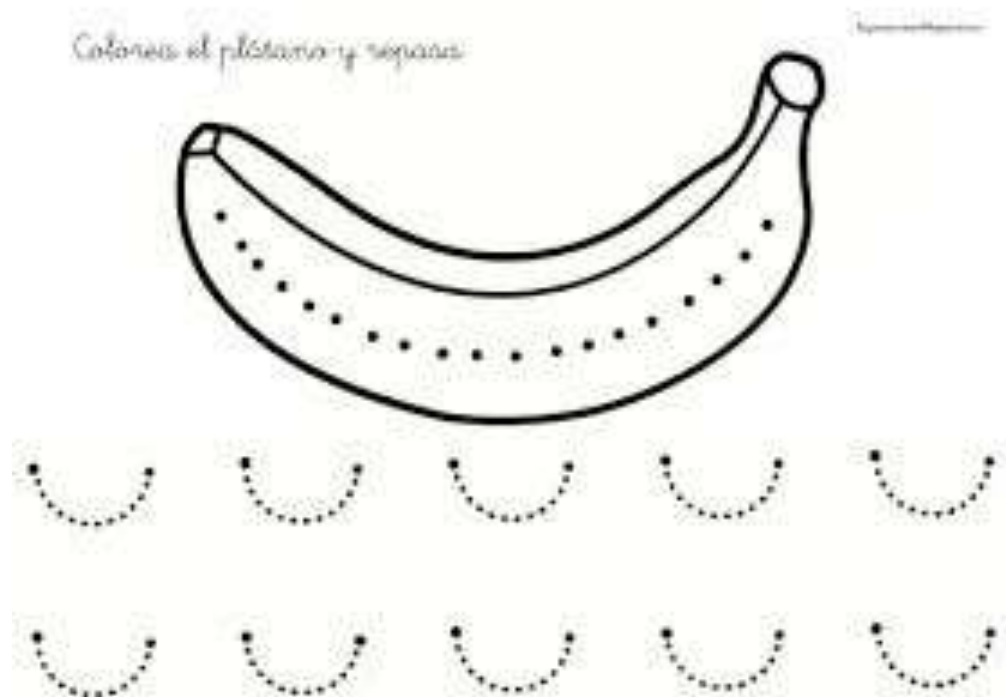

GRAFOMOTRICIDAD TRAZO CURVO

FICHA 1: Repasa con lapicero los trazos y después repasa con rotuladores de colores. Colorea el dragón.

FICHA 2: Colorea el plátano y repasa los trazos

FICHA 3: Una ardilla, corre, corre que te pilla.

Repasa el trazo con lapicero y después con rotuladores de diferentes colores.

FICHA 4: Repasa el trazo curvo y colorea los pollitos.