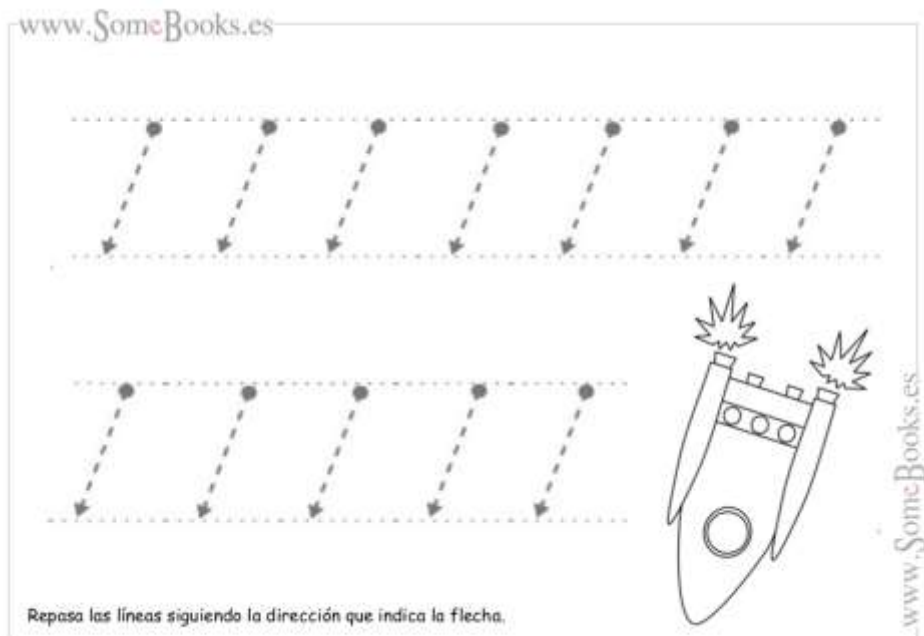

TRAZO INCLINADO

Sigue el trazo con lapicero en la dirección que marca la flecha y después repásalo con rotuladores de diferentes colores.

Un cohete que despega.....La manzana de la bruja de Blancanieves y un velero que navega por el mar...

Repasa las líneas siguiendo la dirección que indica la flecha.

Noelia Quiñones López. Aula Infantil 3 Años B.

CEO Camino de Santiago.